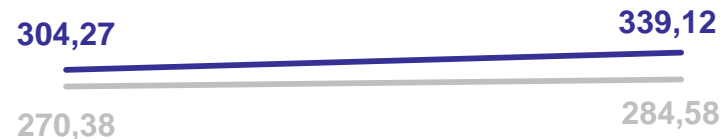

# ИЗМЕНЕНИЕ СРЕДНИХ ПОТРЕБИТЕЛЬСКИХ ЦЕН НА ОТДЕЛЬНЫЕ ВИДЫ НЕПРОДОВОЛЬСТВЕННЫХ ТОВАРОВ

ПЕТРОСТАТ

в % к предыдущему месяцу и к соответствующему месяцу предыдущего года

Свежесрезанные цветы,  
шт.

Цены на свежесрезанные цветы в феврале 2024 года увеличились на 34,85 руб. (+11,5%).