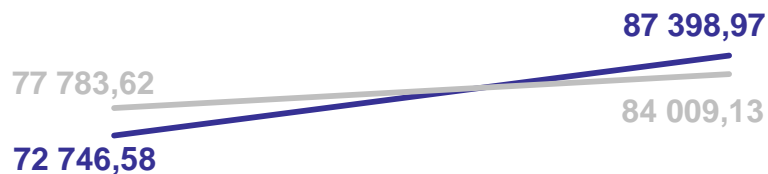

По сравнению с февралем 2023 года цена на мониторы для настольных компьютеров снизилась на 476,28 руб. (-4,1%).

Валидол, 10 табл.

Цены на валидол в феврале 2024 года снизились на 3,64 руб. (-6,3%).

По сравнению с февралем 2023 года цена на валидол выросла на 2,08 руб. (+9,2%).

# ИЗМЕНЕНИЕ СРЕДНИХ ПОТРЕБИТЕЛЬСКИХ ЦЕН НА ОТДЕЛЬНЫЕ ВИДЫ УСЛУГ

ПЕТРОСТАТ

в % к предыдущему месяцу и к соответствующему месяцу предыдущего года

Поездка на отдых в Египет, поездка

Цены на поездку на отдых в Египет в феврале 2024 года **увеличились на 14 652,39 руб. (+29,6%)**.

По сравнению с февралем 2023 года цена на поездку на отдых в Египет **возросла на 3 389,84 руб. (+16,6%)**.

Подписка на онлайн-видеосервисы, месяц

Цены на подписку на онлайн-видеосервисы в феврале 2024 года **увеличились на 68,59 руб. (+7,1%)**.