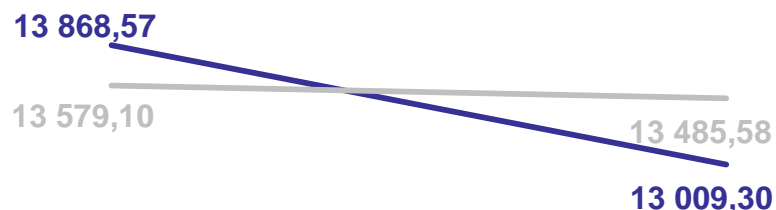

Цены на мониторы для настольных компьютеров в феврале 2024 года снизились на 859,27 руб. (-6,2%).

По сравнению с февралем 2023 года цена на мониторы для настольных компьютеров снизилась на 476,28 руб. (-4,1%).

Валидол, 10 табл.