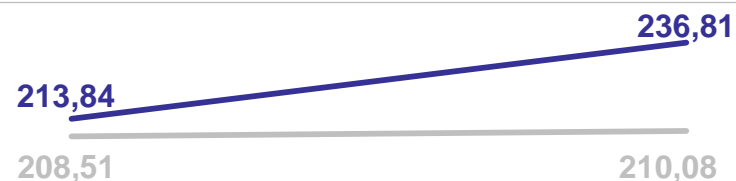

# ИЗМЕНЕНИЕ СРЕДНИХ ПОТРЕБИТЕЛЬСКИХ ЦЕН НА ОТДЕЛЬНЫЕ ВИДЫ НЕПРОДОВОЛЬСТВЕННЫХ ТОВАРОВ

ПЕТРОСТАТ

в % к предыдущему месяцу и к соответствующему месяцу предыдущего года

Свежесрезанные цветы,  
шт.

Цены на свежесрезанные цветы в феврале 2024 года увеличились на 34,85 руб. (+11,5%).

По сравнению с февралем 2023 года цена на свежесрезанные цветы возросла на 54,54 руб. (+18,3%).

Ацетилцистеин (АЦЦ),  
10 табл.

Цены на ацетилцистеин (АЦЦ) в феврале 2024 года увеличились на 22,97 руб. (+10,7%).