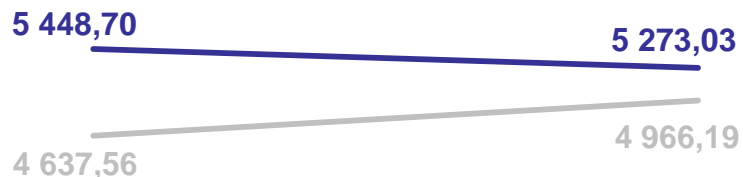

По сравнению с февралем 2023 года цена на поездку на отдых в Египет **возросла на 3 389,84 руб. (+16,6%)**.

Подписка на онлайн-видеосервисы, месяц

Цены на подписку на онлайн-видеосервисы в феврале 2024 года **увеличились на 68,59 руб. (+7,1%)**.

По сравнению с февралем 2023 года цена на подписку на онлайн-видеосервисы **выросла на 128,68 руб. (+10,6%)**.

Годовая стоимость полиса добровольного страхования легкового автомобиля (КАСКО), полис

Цены на годовую стоимость полиса добровольного страхования автомобиля (КАСКО) в феврале 2024 года **снизились на 2 452,66 руб. (-3,7%)**.

По сравнению с февралем 2023 года цены на годовую стоимость полиса добровольного страхования автомобиля (КАСКО) **снизились на 25 670,14 руб. (-12,4%)**.

Санаторий, день

Цены на лечение в санатории в феврале 2024 года **снизились на 175,67 руб. (-3,2%)**.