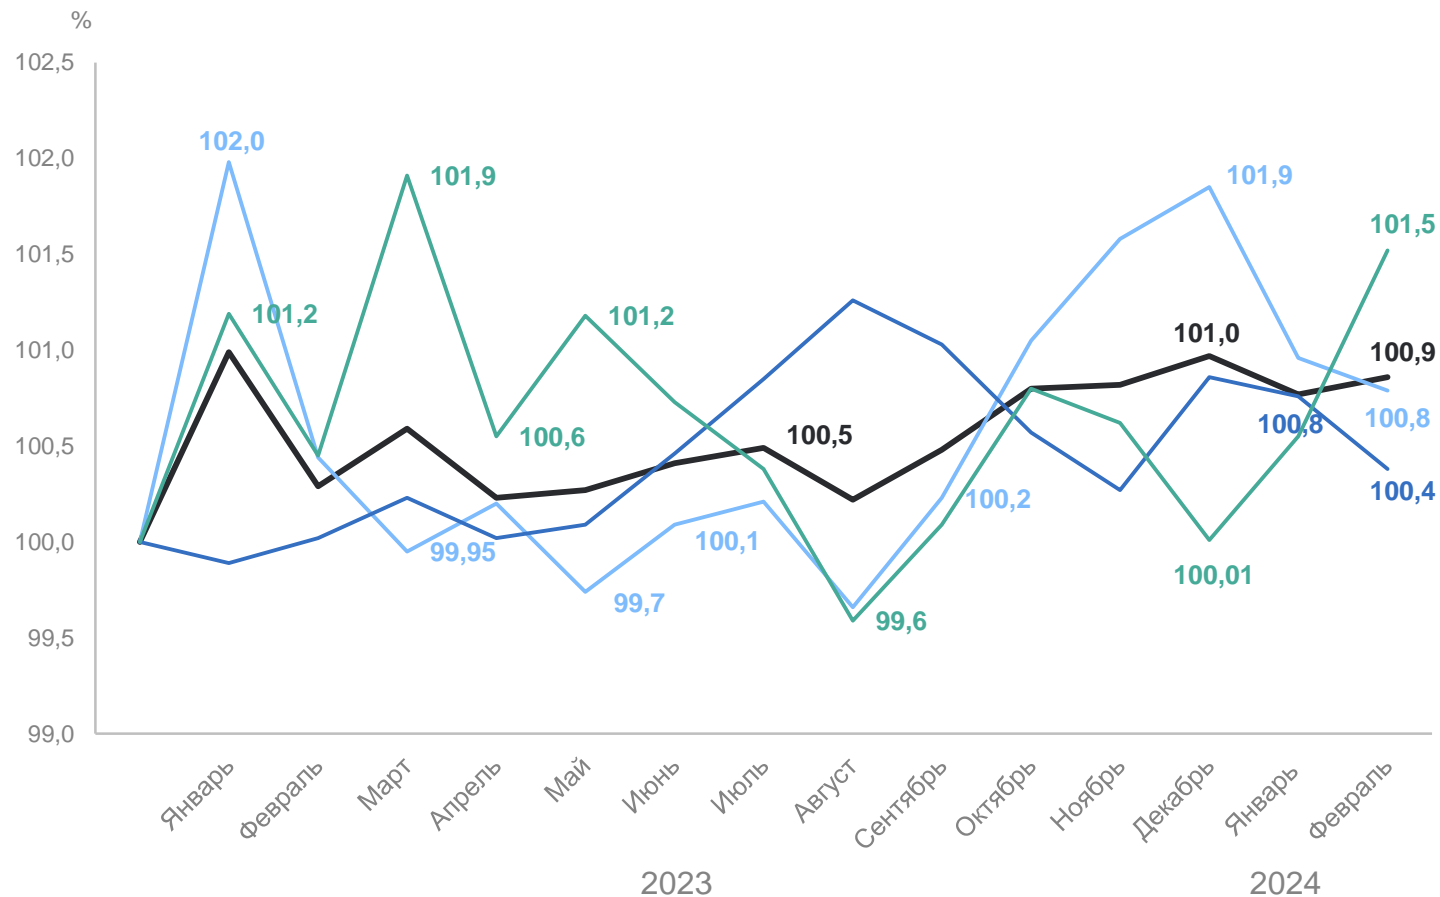

ГРАФИК ДИНАМИКИ ИНДЕКСОВ ПОТРЕБИТЕЛЬСКИХ ЦЕН

в % к предыдущему месяцу

ПЕТРОСТАТ

— ИПЦ — Продовольственные товары — Непродовольственные товары — Услуги

ИПЦ

100,9

Продовольственные
товары

100,8

Непродовольственные
товары

100,4

Услуги

101,5