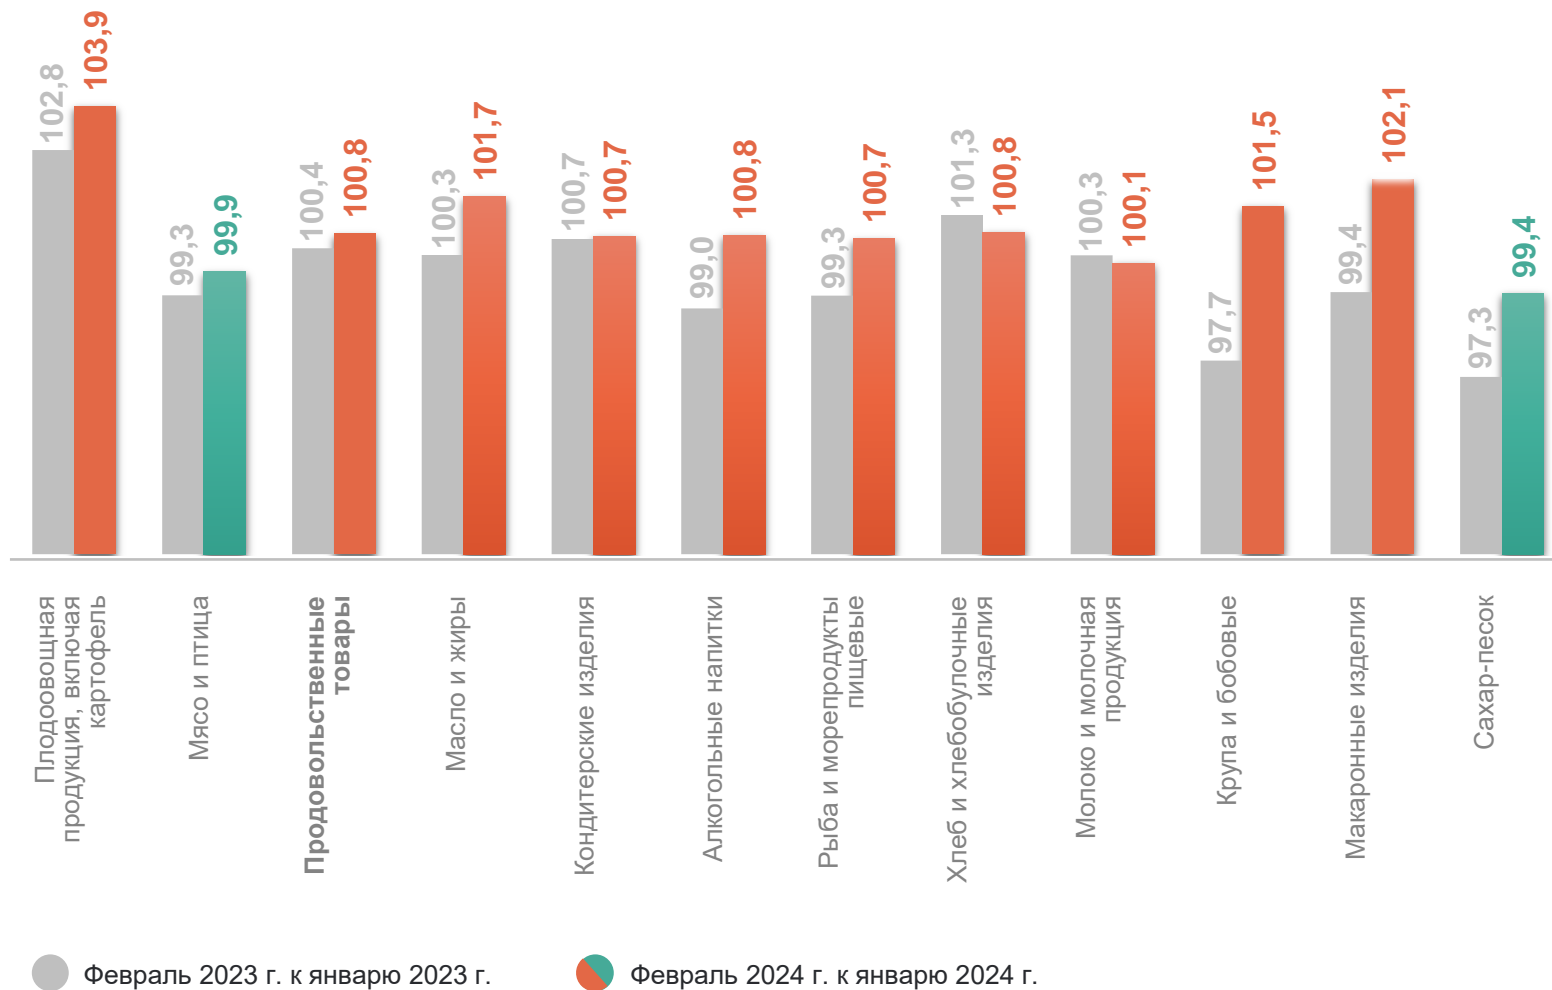

ИНДЕКСЫ ПОТРЕБИТЕЛЬСКИХ ЦЕН НА ОТДЕЛЬНЫЕ ГРУППЫ ПРОДОВОЛЬСТВЕННЫХ ТОВАРОВ

ПЕТРОСТАТ

в % к предыдущему месяцу

100,8 Продовольственные
товары

103,9 Плодоовощная
продукция, включая
картофель

102,1 Макароны изделия

99,9 Мясо и птица

99,4 Сахар-песок