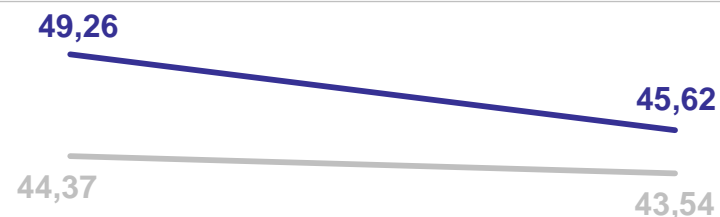

По сравнению с февралем 2023 года цена на ацетилцистеин (АЦЦ) выросла на 26,73 руб. (+16,6%).

Монитор для  
настольного  
компьютера, шт.

Цены на мониторы для настольных компьютеров в феврале 2024 года снизились на 859,27 руб. (-6,2%).

По сравнению с февралем 2023 года цена на мониторы для настольных компьютеров снизилась на 476,28 руб. (-4,1%).

Валидол, 10 табл.

Цены на валидол в феврале 2024 года снизились на 3,64 руб. (-6,3%).

По сравнению с февралем 2023 года цена на валидол выросла на 2,08 руб. (+9,2%).