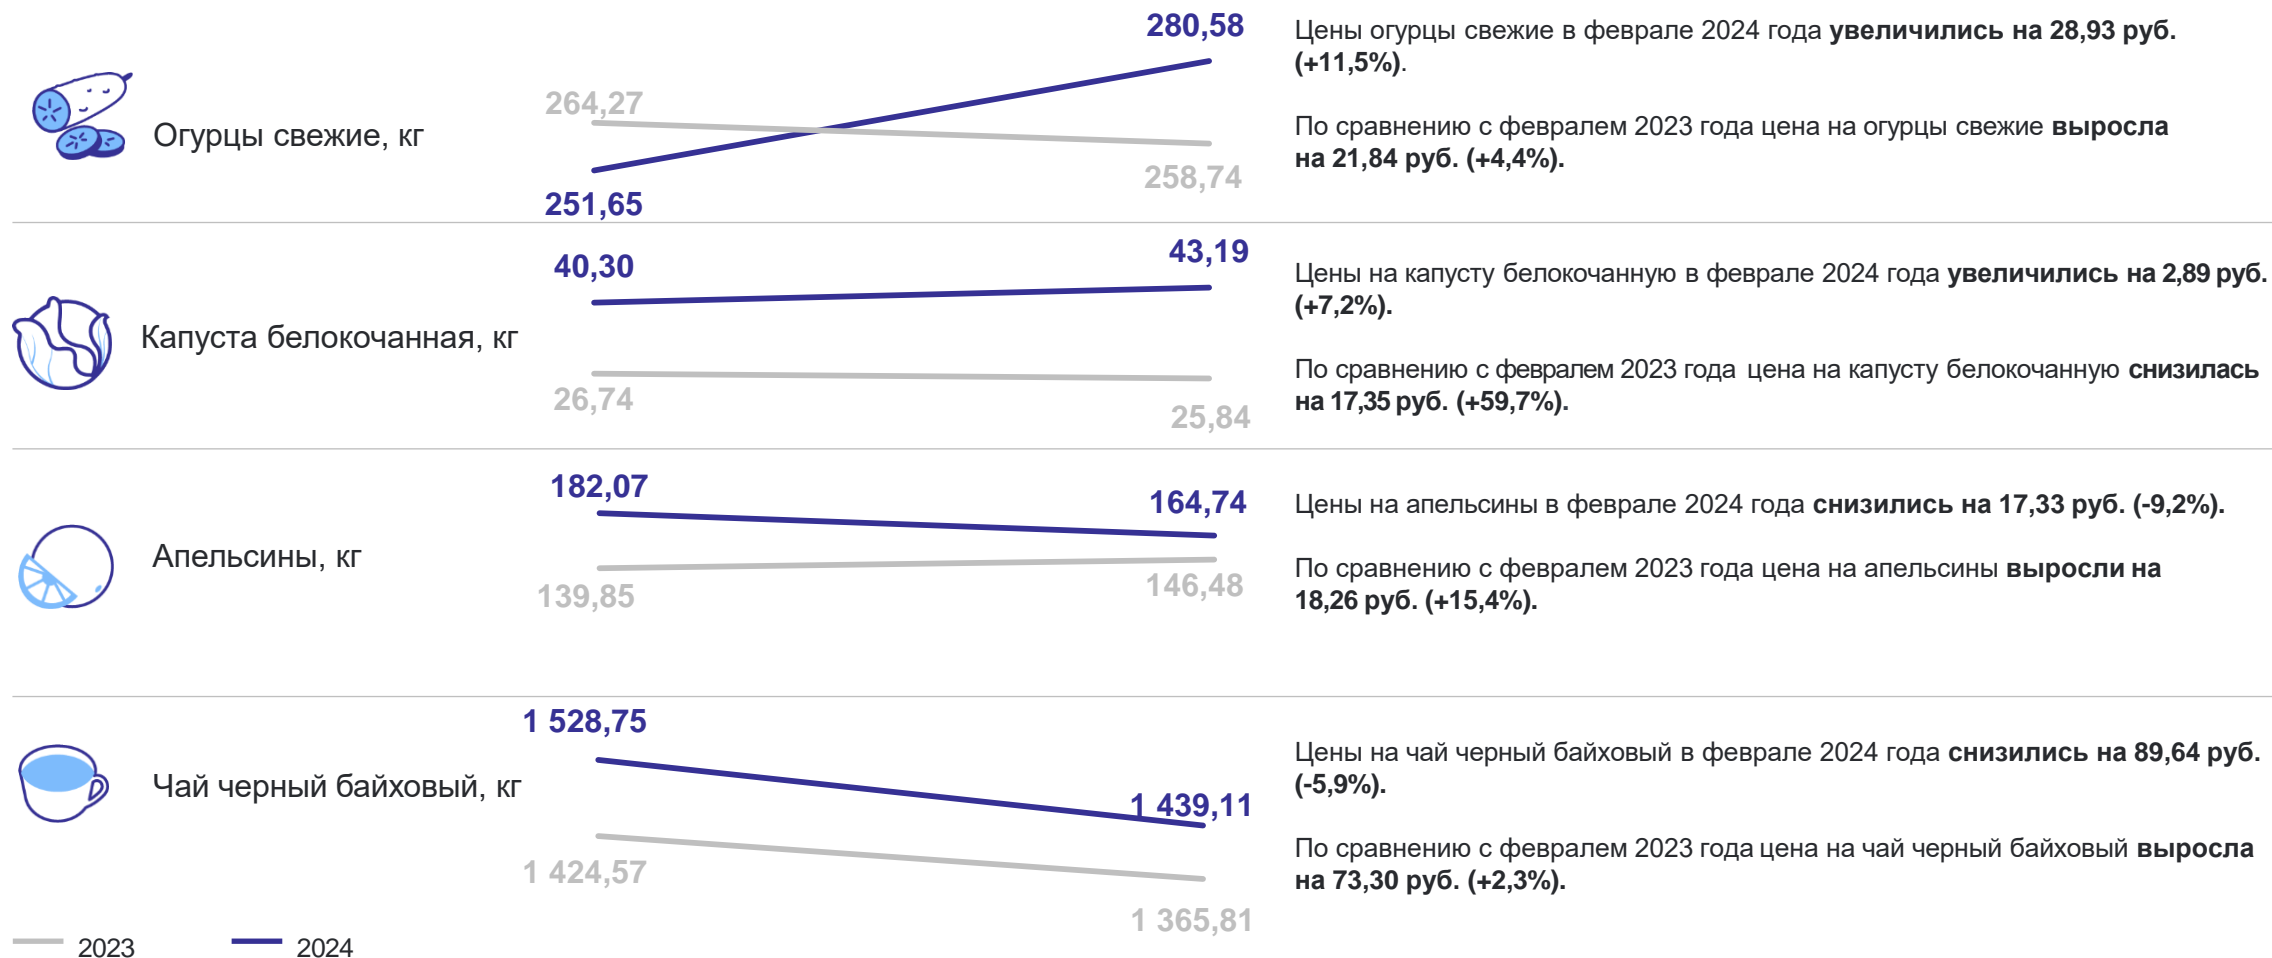

ИЗМЕНЕНИЕ СРЕДНИХ ПОТРЕБИТЕЛЬСКИХ ЦЕН НА ОТДЕЛЬНЫЕ ВИДЫ ПРОДОВОЛЬСТВЕННЫХ ТОВАРОВ

ПЕТРОСТАТ

в % к предыдущему месяцу и к соответствующему месяцу предыдущего года